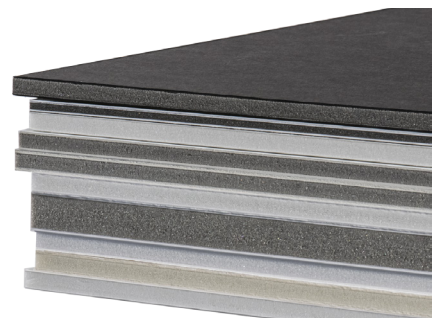

KAPA® plater fås i seks forskjellige kvaliteter:

KAPA® line:

En lettvekts sandwichplate med en kjerne av hard PUR skum. Begge sider er laminert med hvitt pigmentert kartong. Velegnet til følgende applikasjoner:

- Modellbygging og presentasjoner
- Pass partout kartong av høy kvalitet
- Designerplate for alle typer kreativt arbeid.
- Levers i fargene sort og hvit.

KAPA® leveringsprogram

KAPA® kvalitetene kan leveres i en bred sortiment av formater og tykkelser. I nedenstående tabell gir vi et samlet overblikk over alternativene:

“

KAPA er velegnet til flatbed, print og liming av bilder, og KAPA har en meget lav vekt.

”

Leveringsprogram

Tykkelse (mm)	3	5	10	15	20
Format					
500x700	KAPA® line KAPA® color *) KAPA® graph	KAPA® line KAPA® color **) KAPA® graph****)	KAPA® line		
1000 x 700	KAPA® line KAPA® plast KAPA® mount KAPA® fix KAPA® graph	KAPA® line KAPA® plast KAPA® color***) KAPA® mount KAPA® fix KAPA® graph****)	KAPA® line KAPA® plast KAPA® mount KAPA® fix	KAPA® line	
1000x1400	KAPA® line KAPA® plast KAPA® mount KAPA® fix KAPA® graph	KAPA® line KAPA® plast KAPA® color****) KAPA® mount KAPA® fix KAPA® graph****)	KAPA® line KAPA® plast KAPA® mount KAPA® fix	KAPA® line	
3000x1400		KAPA® line KAPA® plast KAPA® mount KAPA® fix	KAPA® line KAPA® plast KAPA® mount KAPA® fix	KAPA® line KAPA® plast	KAPA® line
3050x1530		KAPA® line KAPA® plast KAPA® mount KAPA® fix	KAPA® line KAPA® plast KAPA® mount KAPA® fix		